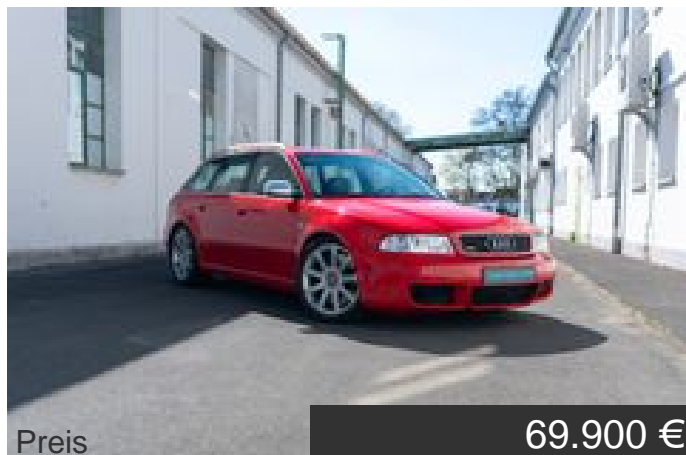

Audi RS4 2.7 Quattro*Sportec*

Details

Preis

69.900 €

MwSt. nicht ausweisbar

Modell	RS4
Leistung	280 KW / 381 PS
Erstzulassung	10/2001
Laufleistung	169.000 km
Anzahl Vorbesitzer	2
Anzahl Sitze	5
Anzahl Türen	4/5
Farbcode	Rot

Umweltplakette: 4 (Grün)

Ausstattung

- Leichtmetallfelgen	- Zentralverriegelung	- Elektr. Fensterheber
- Elektr. Wegfahrsperre	- Servolenkung	- ABS
- ESP	- Navigationssystem	- Scheckheftgepflegt
- Sitzheizung	- Sportsitze	- Elektr. Seitenspiegel
- Sportfahrwerk	- Bordcomputer	- Elektr. Sitzeinstellung
- Isofix	- Nebelscheinwerfer	- Traktionskontrolle
- Nichtraucher-Fahrzeug	- Armlehne	- Lederlenkrad