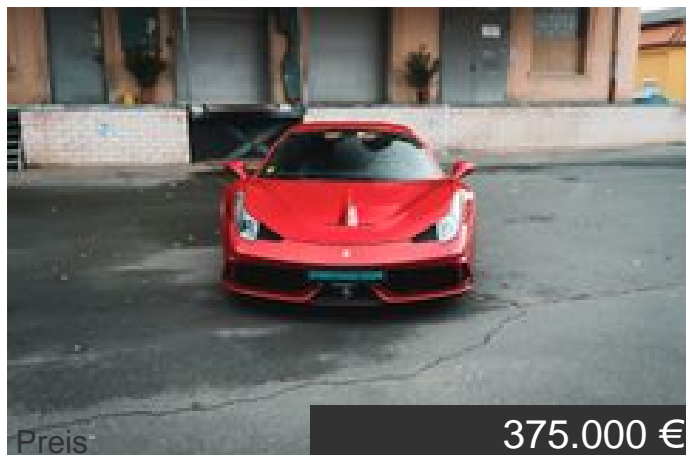

## Ferrari 458 Speciale\*Rosso Fuoco\*

### Details

Preis

375.000 €

MwSt. nicht ausweisbar

Modell	458
Leistung	445 KW / 605 PS
Erstzulassung	10/2014
Laufleistung	38.500 km
HU	11/2024
Anzahl Vorbesitzer	2
Anzahl Sitze	2
Anzahl Türen	2/3
Emissionsklasse	Euro5
Farbcode	Rot

## Fahrzeugbeschreibung

**Zum Verkauf steht ein exklusiver Ferrari 458 Speciale in der seltenen und begehrten Farbe Rosso Fuoco.**

Dieser Supersportwagen besticht nicht nur durch sein atemberaubendes Design, sondern auch durch seine beeindruckende Leistung.

Mit nur 38500 km auf dem Tacho ist dieser Ferrari in einem ausgezeichneten Zustand und bereit, die Straßen zu erobern.

Erleben Sie die ultimative Fahrmaschine und genießen Sie das unvergleichliche Fahrgefühl eines Ferrari 458 Speciale.