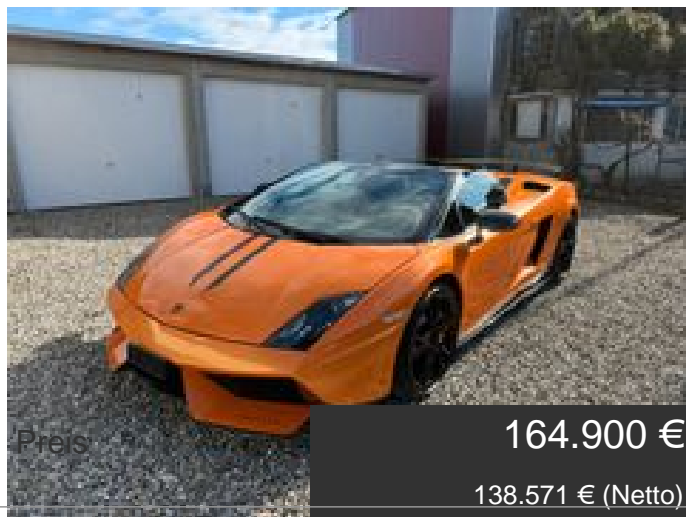

Lamborghini LP570 Performante* Mwst.*

Details

Preis

164.900 €

138.571 € (Netto)

Modell	Gallardo
Leistung	419 KW / 570 PS
Erstzulassung	10/2012
Laufleistung	89.000 km
Anzahl Sitze	2
Anzahl Türen	2/3
Emissionsklasse	Euro5
Farbcode	Orange

Umweltplakette: 4 (Grün)

Ausstattung

- Leichtmetallfelgen	- Zentralverriegelung	- Elektr. Fensterheber
- Elektr. Wegfahrsperre	- Servolenkung	- ABS
- ESP	- Navigationssystem	- Scheckheftgepflegt
- Bordcomputer	- Freisprecheinrichtung	- Alarmanlage
- Lederlenkrad	- Schaltwippen	- Soundsystem
- Sommerreifen	- Scheinwerferreinigung	- Innenspiegel autom. abblendend
- HU neu	- 2-Zonen-Klimaautomatik	- LED-Tagfahrlicht