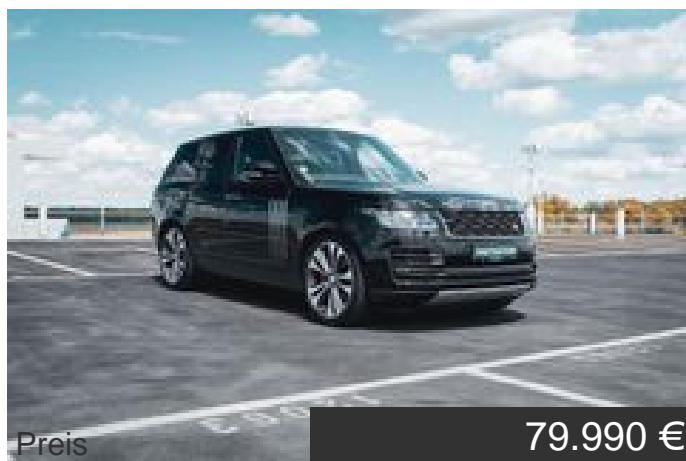

Land Rover Range Rover Autobiography

SV*MwSt.*

Details

Preis

79.990 €

67.218 € (Netto)

Modell	Range Rover
Leistung	416 KW / 566 PS
Erstzulassung	11/2018
Laufleistung	102.000 km
HU	02/2026
Anzahl Vorbesitzer	2
Anzahl Sitze	5
Anzahl Türen	4/5
Emissionsklasse	Euro6
Farbcode	Schwarz

Umweltplakette: 4 (Grün)

Ausstattung

- Metallic	- Allradantrieb	- Schiebedach
- Leichtmetallfelgen	- Zentralverriegelung	- Elektr. Fensterheber
- Elektr. Wegfahrsperr	- Servolenkung	- ABS
- ESP	- Navigationssystem	- Scheckheftgepflegt